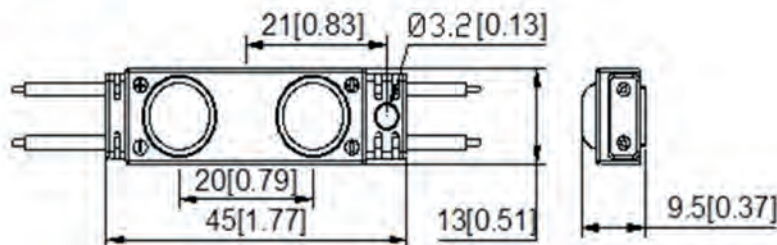

Caratteristiche fisiche:

Scocca	ABS
Dimensioni	45 x 13 x 9,5 mm

Metodo di fissaggio:

Vite	Ø 2,6 - 3,0
Bi-adesivo	bi-adesivo

Parametri Ambientali:

Temperatura di esercizio	- 25 ~ 60 °C
Temperatura di magazzinaggi	- 25~ 70 °C
Grado IP	IP65

Dimensioni (mm):

Schema di collegamento:

Note:

1. Lo spessore dei cavi dovrà essere scelto in base a corrente, alimentatore, lunghezza della prolunga del cavo, (viene consigliato al massimo di 5 mt) e alla perdita di tensione sul filo.
 2. Entrambe le estremità della prolunga dovranno essere impermeabilizzate.
 3. Non lavorare in contatto con ambienti statici-elettronici o elettrificati.
 4. Lunghezza massima in collegamento seriale 5mt, non eccedere, rispettare schema di collegamento.
 5. Viene consigliato di scegliere alimentatori di alta qualità (protetti contro cali di tensione, sovraccarico, ecc.). Vedi nostre schede tecniche.
 6. Usare connettori stagni e idonei per collegamenti a basso voltaggio.
- ** Vedi punto 3, 'Condizioni della garanzia'.
** Garanzia: disponibile su richiesta testo integrale della nostra garanzia.
Paese d'origine: Cina.