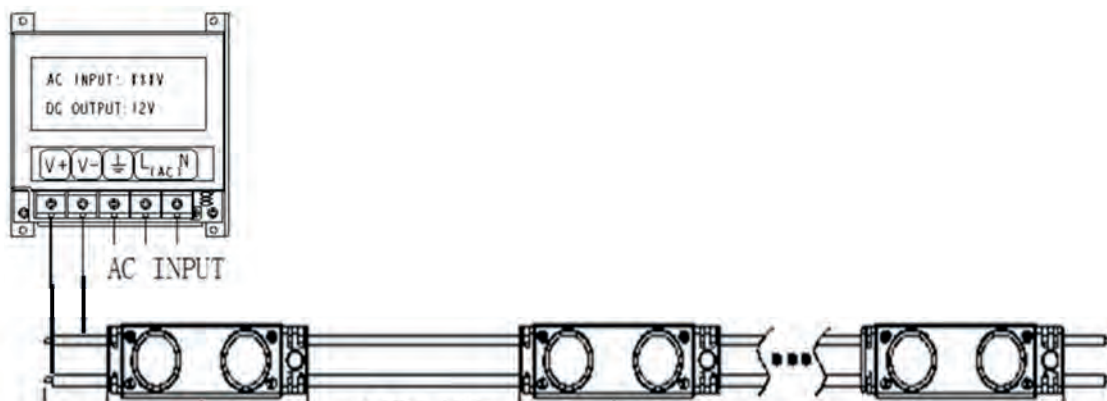

Caratteristiche fisiche:

Scocca	ABS
Dimensioni	45 x 13 x 9,5 mm

Metodo di fissaggio:

Vite	Ø 2,6 - 3,0
Bi-adesivo	bi-adesivo

Parametri Ambientali:

Temperatura di esercizio	- 25 ~ 60 °C
Temperatura di magazzinaggi	- 25~ 70 °C
Grado IP	IP65

Dimensioni (mm):

Schema di collegamento:

Note:

1. Lo spessore dei cavi dovrà essere scelto in base a corrente, alimentatore, lunghezza della prolunga del cavo, (viene consigliato al massimo di 5 mt) e alla perdita di tensione sul filo.
 2. Entrambe le estremità della prolunga dovranno essere impermeabilizzate.
 3. Non lavorare in contatto con ambienti statici-elettronici o elettrificati.
 4. Lunghezza massima in collegamento seriale 5mt, non eccedere, rispettare schema di collegamento.
 5. Viene consigliato di scegliere alimentatori di alta qualità (protetti contro cali di tensione, sovraccarico, ecc.). Vedi nostre schede tecniche.
 6. Usare connettori stagni e idonei per collegamenti a basso voltaggio.
- ** Vedi punto 3, 'Condizioni della garanzia'.
** Garanzia: disponibile su richiesta testo integrale della nostra garanzia.
Paese d'origine: Cina.