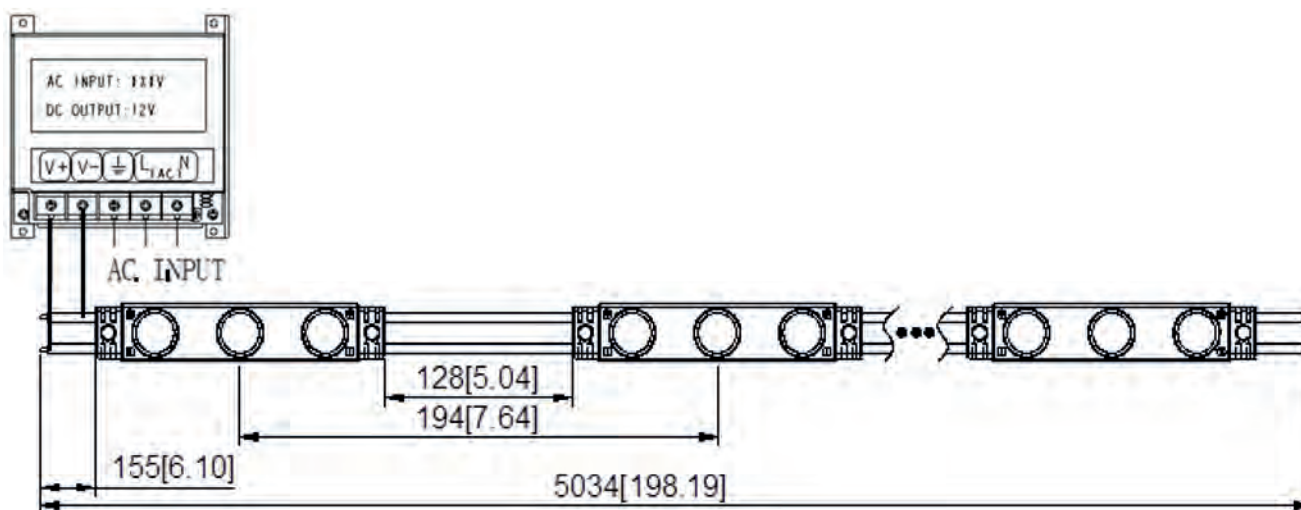

**Nome di serie:** LOEFHB03W155

**Legenda colori:**

LOEFHB03W155 **bianco**

RoHS

**Caratteristiche Prodotto:**

1. Modulo a 3 LED SMD 2835 ad alta luminosità con lente ad ampio angolo di emissione (155°) e con controllo di corrente.
2. Incapsulato in custodia, completamente resistente agli agenti atmosferici IP 65.
3. Consigliato per insegne e lettere scatolate di grandi dimensione a luce diretta, cov'è richiesta un'elevata luminosità.
4. Possibilità di collegare fino a 50 moduli e di taglio tra ogni modulo.

**Caratteristiche fisiche:**

Scocca	ABS
Dimensioni	68 x 13 x 9,5 mm

**Metodo di fissaggio:**

Vite	Ø 2,6 - 3,0
Bi-adesivo	bi-adesivo

**Parametri Ambientali:**

Temperatura di esercizio	- 25 ~ 60 °C
Temperatura di magazzino	- 25 ~ 70 °C
Grado IP	IP65

### Dimensioni (mm):

### Schema di collegamento: