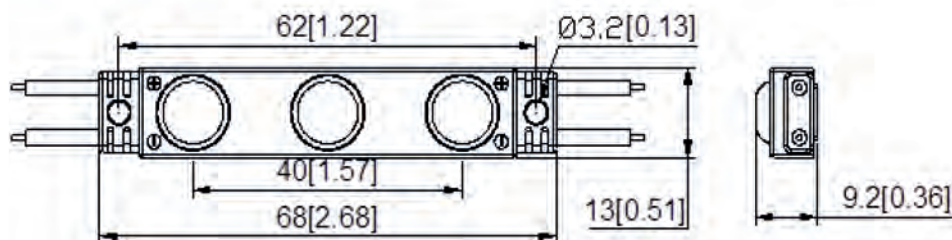

**Caratteristiche fisiche:**

Scocca	ABS
Dimensioni	68 x 13 x 9,5 mm

**Metodo di fissaggio:**

Vite	Ø 2,6 - 3,0
Bi-adesivo	bi-adesivo

**Parametri Ambientali:**

Temperatura di esercizio	- 25 ~ 60 °C
Temperatura di magazzino	- 25 ~ 70 °C
Grado IP	IP65

### Dimensioni (mm):

### Schema di collegamento: